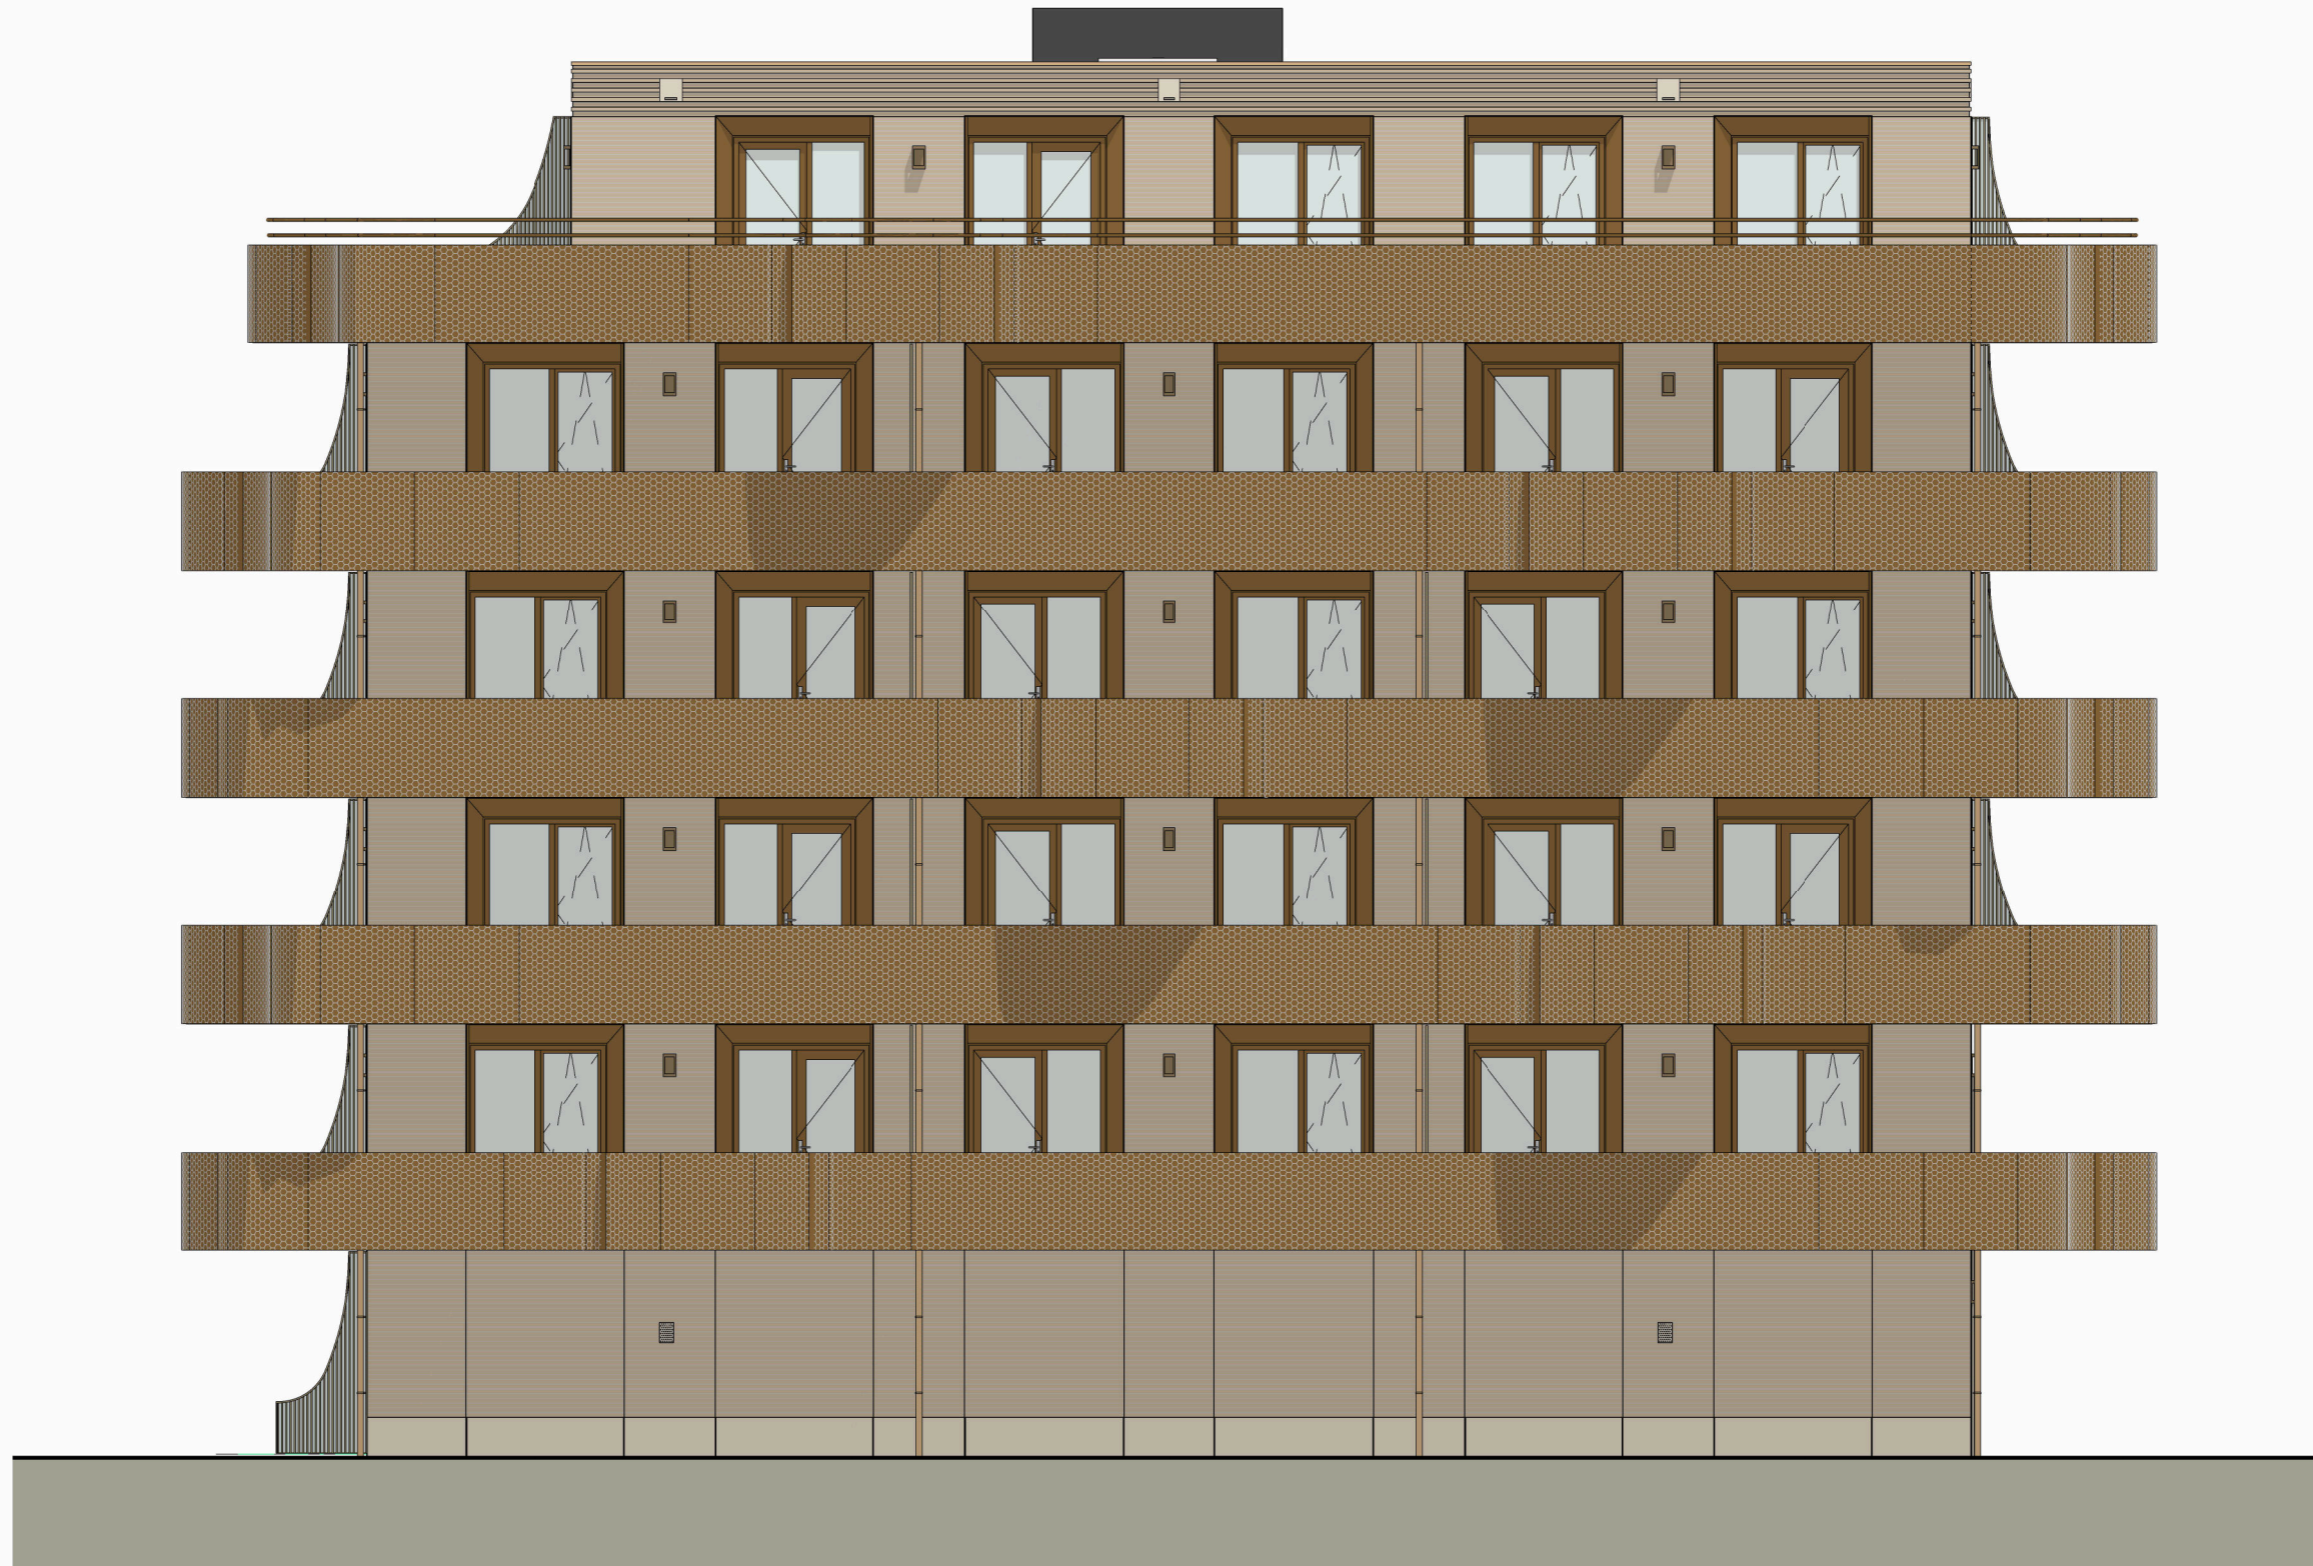

FORMAAT:  
A3  
SCHAAL:  
1:100

GET:  
XF  
DATUM:  
13-02-2026

PROJECTFASE:  
DO  
PROJECT NR:  
2024A-059

DETAIL NUMMER:  
**VT-1-200**

OPDRACHTGEVER:

PROJECT: Ontwikkelveld 4 Waelpolder 's-Gravenzande  
 ONDERDEEL: Gevelaanzicht blok 1 noordgevel

FORMAAT: A3  
 SCHAAL: 1:100  
 GET: XF  
 DATUM: 13-02-2026

PROJECTFASE: DO  
 PROJECT NR: 2024A-059  
 DETAIL NUMMER: VT-1-203