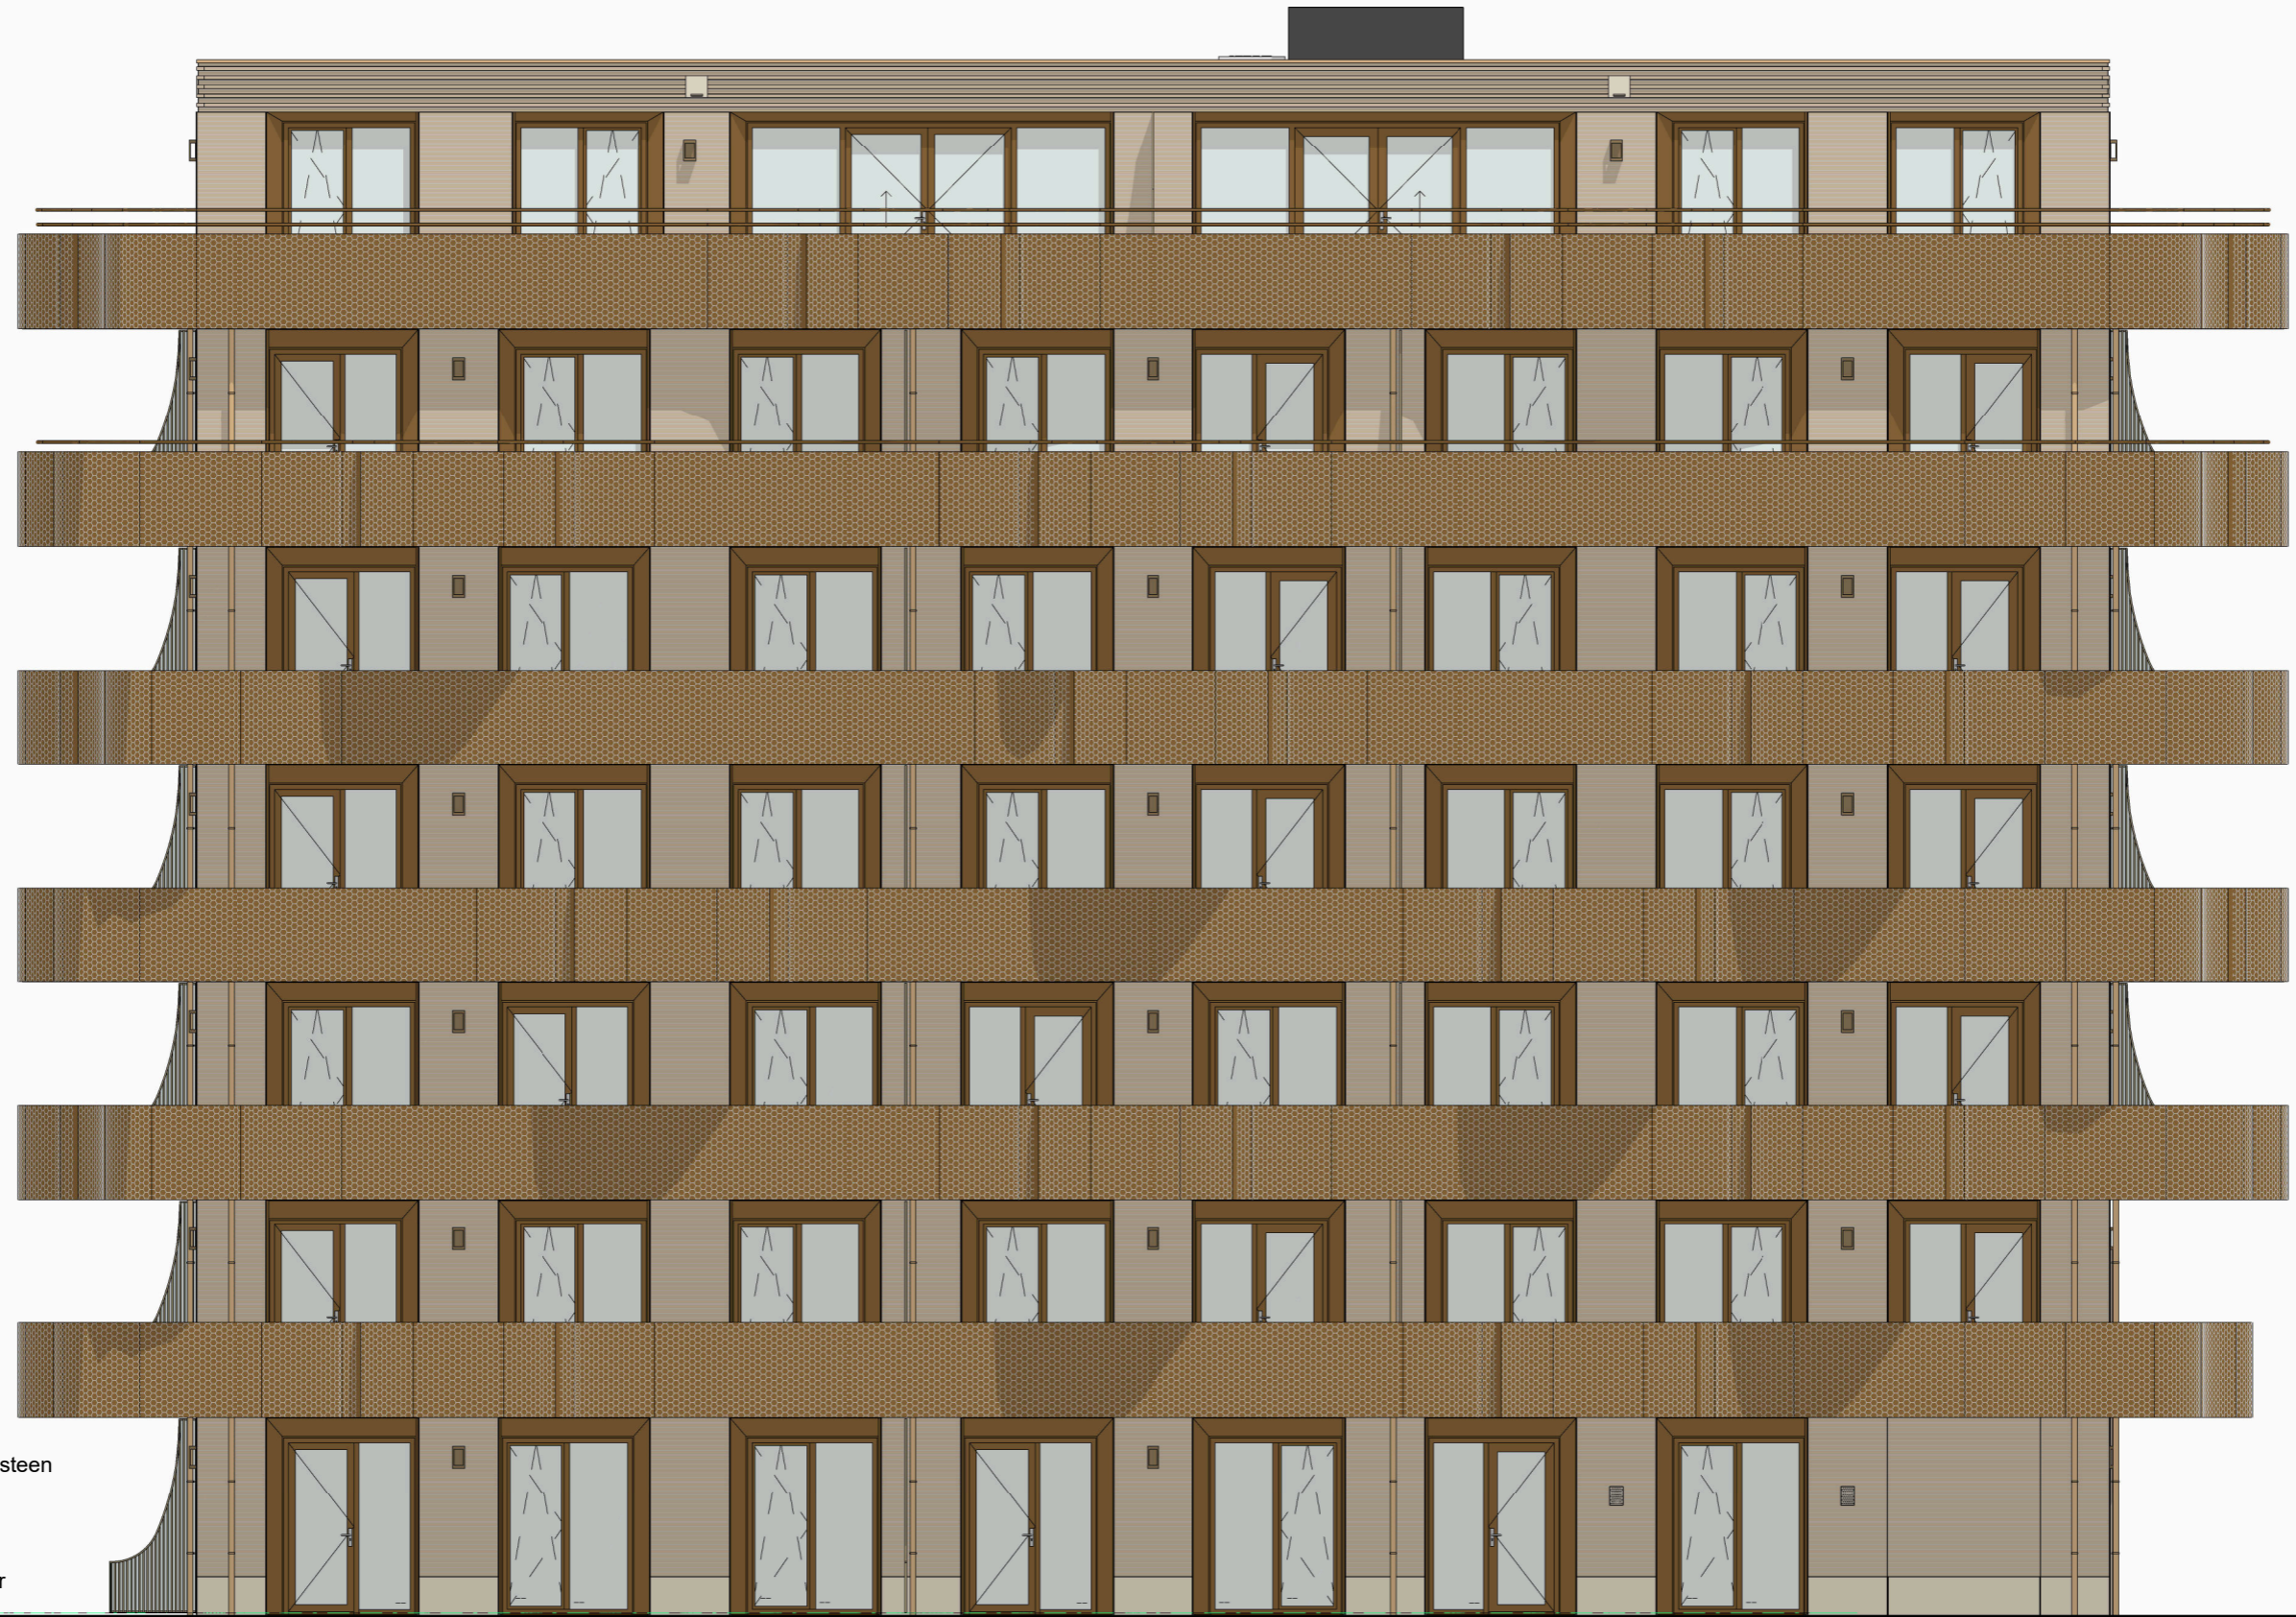

FORMAAT: \_\_\_\_\_  
 A3  
 GET: \_\_\_\_\_  
 XF  
 SCHAAAL: \_\_\_\_\_  
 1:100  
 DATUM: \_\_\_\_\_  
 13-02-2026

PROJECTFASE: \_\_\_\_\_  
 DO  
 DETAIL NUMMER: \_\_\_\_\_  
 PROJECT NR: \_\_\_\_\_  
 2024A-059  
**VT-2-200**