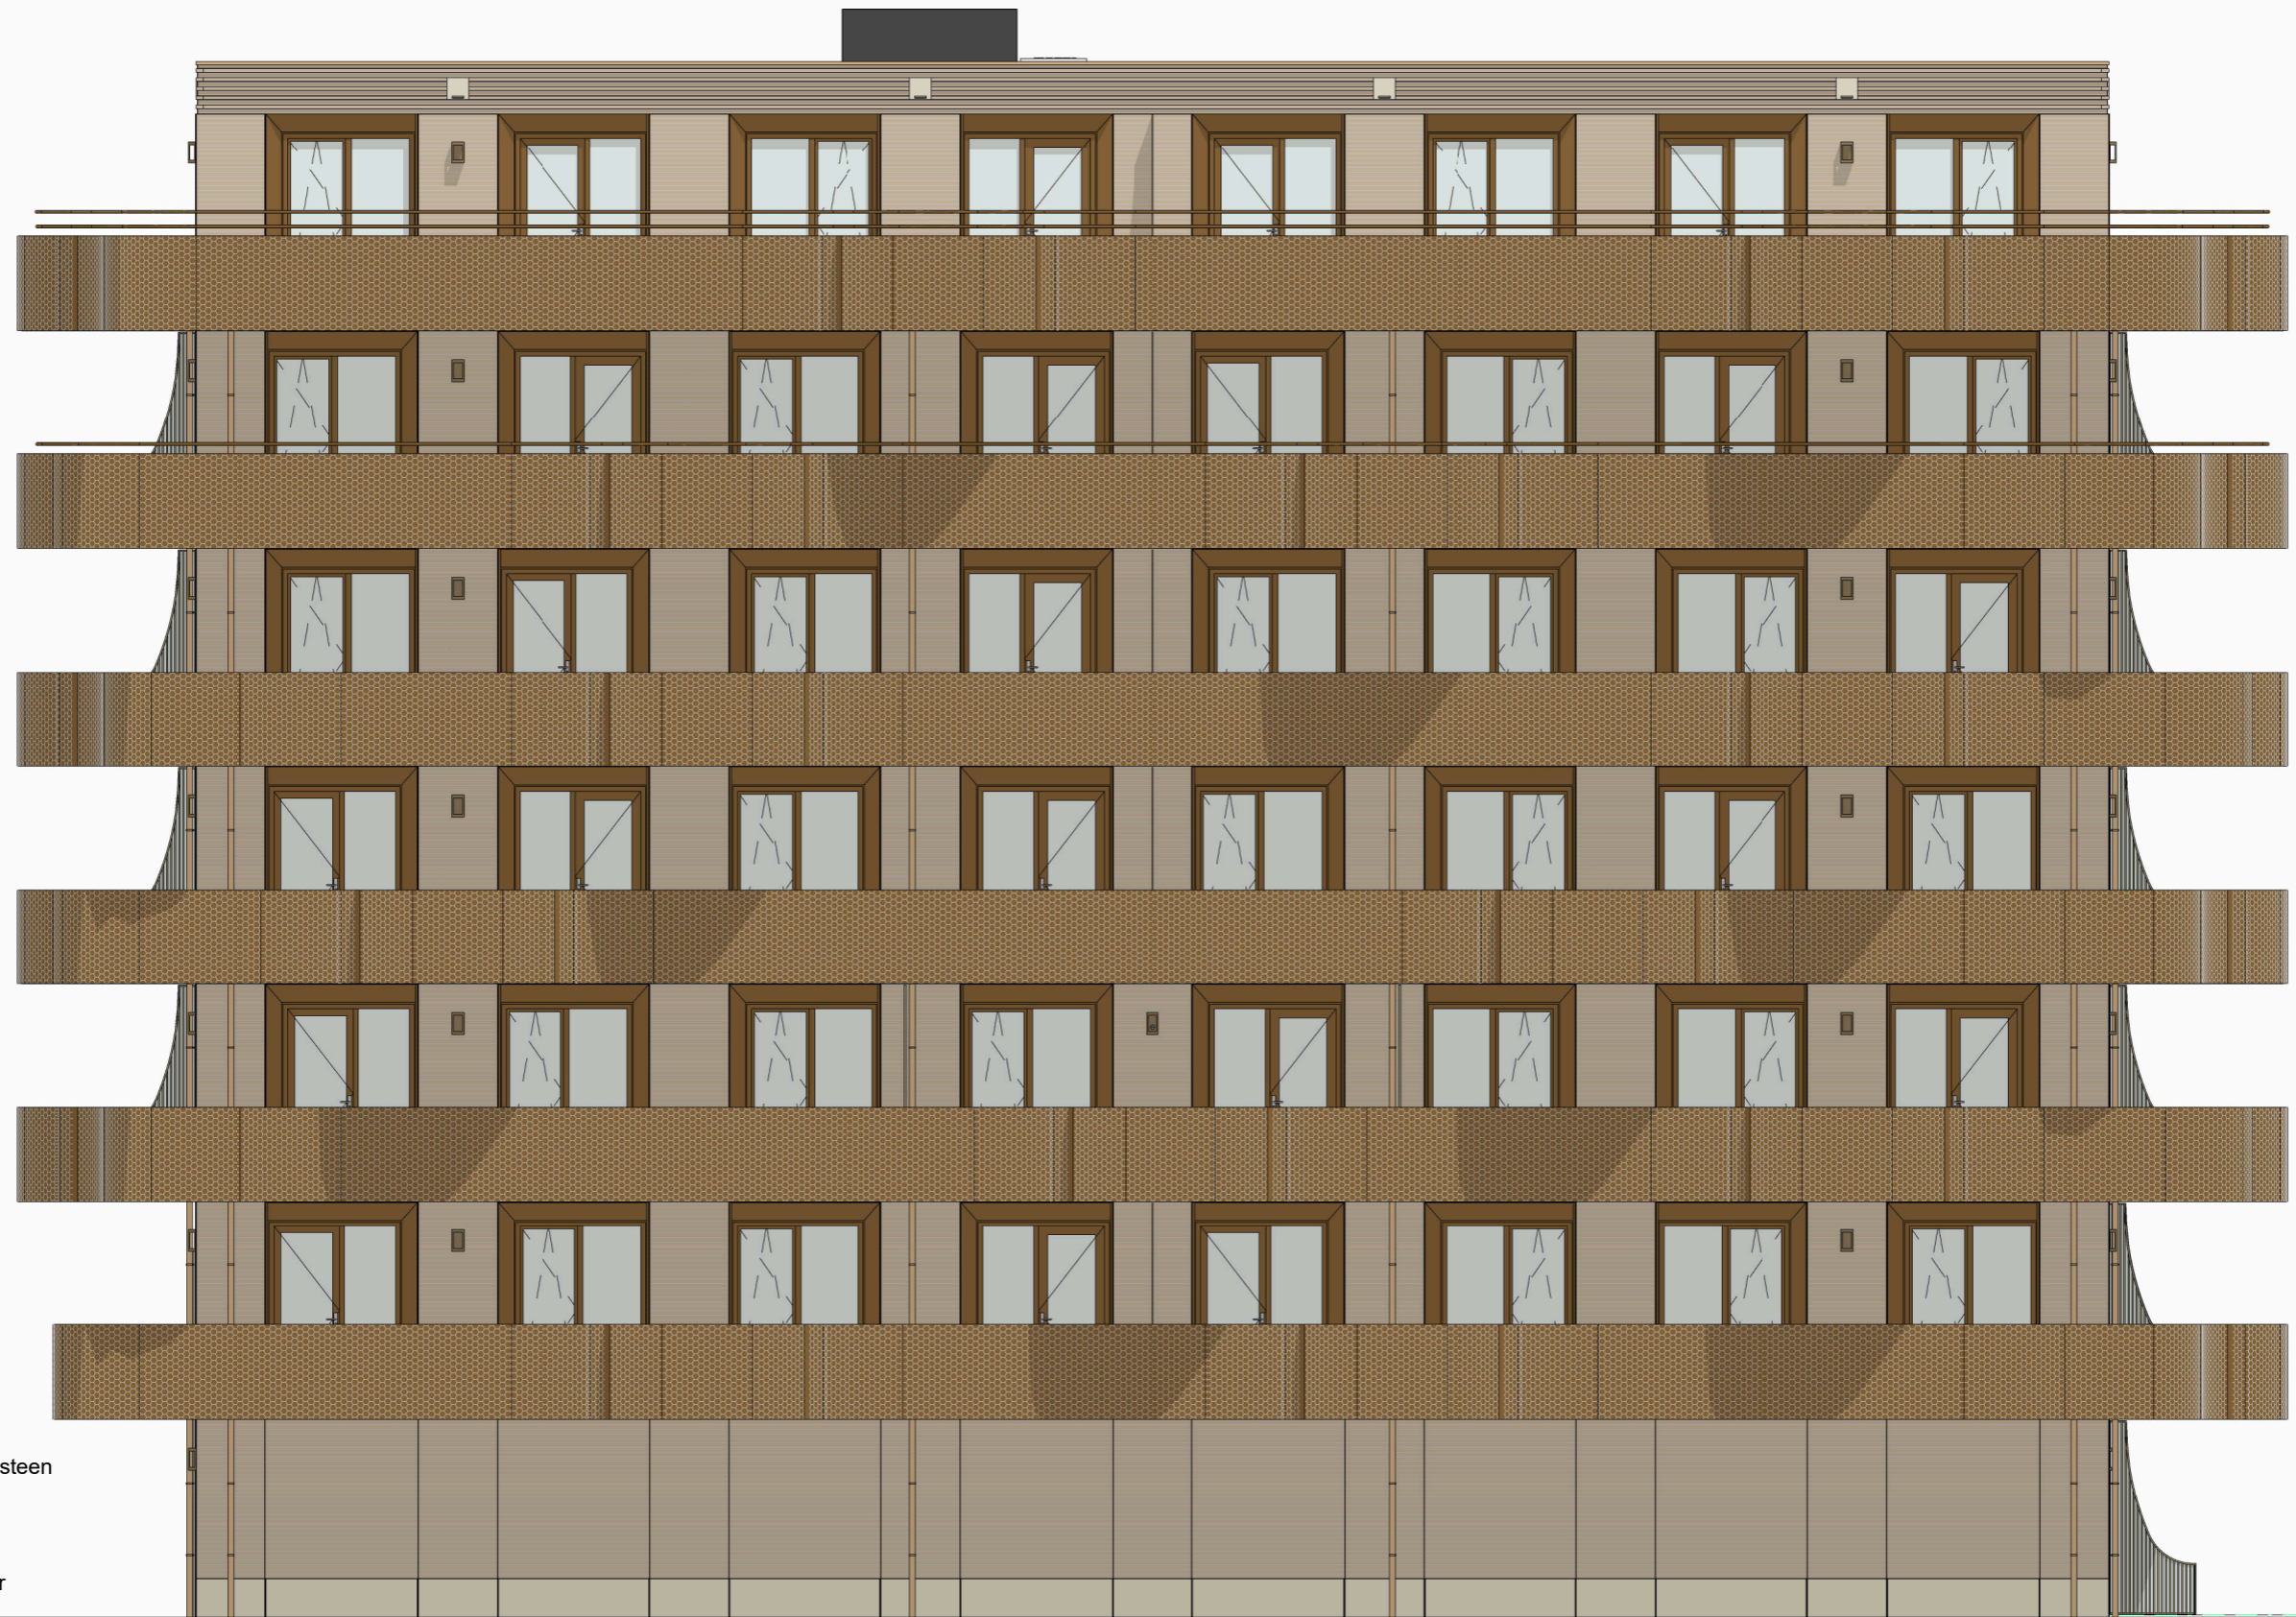

FORMAAT: \_\_\_\_\_  
 A3  
 SCHAAL: \_\_\_\_\_  
 1:100

GET: \_\_\_\_\_  
 XF  
 DATUM: \_\_\_\_\_  
 13-02-2026

PROJECTFASE: \_\_\_\_\_  
 DO  
 PROJECT NR: \_\_\_\_\_  
 2024A-059

**VT-2-202**

**LEGENDA:**